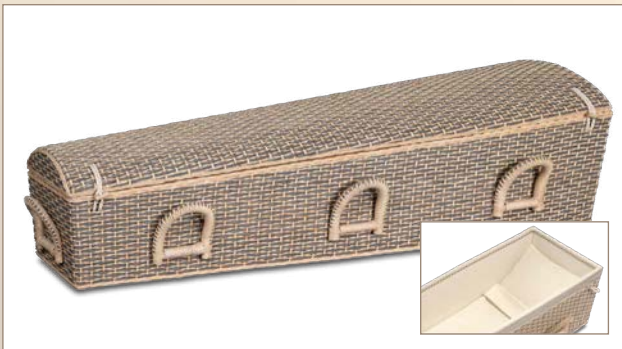

Model UB07 Pitriet grijs (gevlochten pitriet)