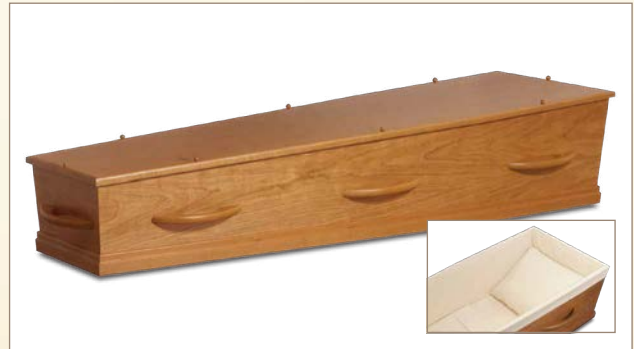

Presentatie uitvaartkisten

Model 1-20 WHC8 (houtdecor, gespoten wit)

Model 1-40 HC8 (ecoboard, natuur kersen)

Model 1-47 HC8 (ecoboard, natuur kersen)

Model 1-60 HC8 Naturel (ecoboard)

Model 1-80 HC8 (ecoboard, natuur eiken)